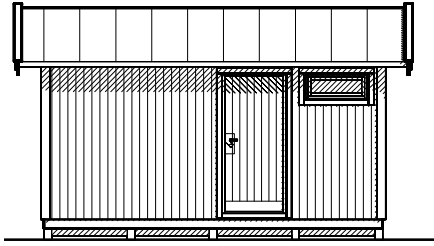

15-1

VIBOSTUGAN
AMBJÖRNARP SWEDEN

Förrådet levereras obehandlat

Modell 15-1 levereras som monteringssett med färdiga väggmoduler och gavelspetsar. Råspont till tak samt underlagsgolvträ ingår. Till huset kan man t.ex. välja isoleringspaket och taksystem Plannja Trend inkl. vattenavrinning som tillval. Dubbeldörren gör det enkelt att komma in med de större redskapen och trädgårdsprylarna.

Byggyta	14,8 m ²
Takyta	21,6
Taklängd	5136 mm
Takfallslängd	2107 mm
Taklutning	20°
Snözon	3,5
Totalhöjd	2920 mm
Högsta höjd inv.	2280 mm
Lägsta höjd inv.	2040 mm

Vibostugan tillverkas i vår fabrik i Ambjörnarp, strax utanför Tranemo, en liten bit utanför Borås i Västergötland. Allt virke kommer från de svenska skogarna.