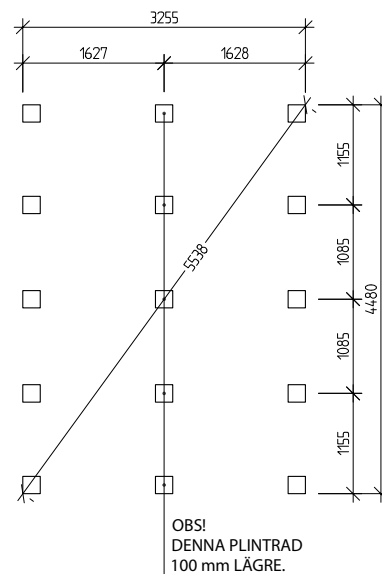

Plintritning