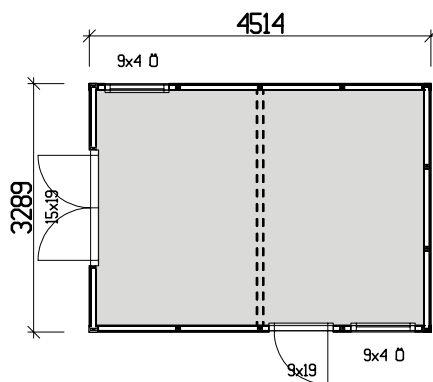

Byggyta	14,8 m ²
Takyta	21,6
Taklängd	5136 mm
Takfallslängd	2107 mm
Taklutning	20°
Snözon	3,5
Totalhöjd	2920 mm
Högsta höjd inv.	2280 mm
Lägsta höjd inv.	2040 mm

Vibostugan tillverkas i vår fabrik i Ambjörnarp, strax utanför Tranemo, en liten bit utanför Borås i Västergötland. Allt virke kommer från de svenska skogarna.

Långsida

Gavelsida

Leveransbeskrivning

Tak Råspont
Fribärande takstolar
Vindskivor
Taktotsbrädor

Yttervägg Färdiga väggsektioner och gavelspetsar
Funkispanel 17 x 120 mm
Vindpapp
Väggreglar 34 x 70 mm
Knutbräda