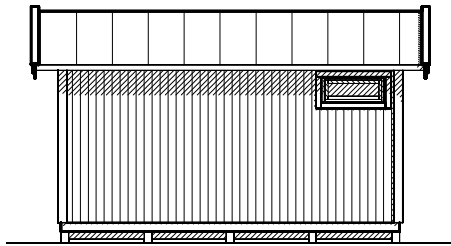

Byggyta	14,8 m ²
Takyta	21,6
Taklängd	5136 mm
Takfallslängd	2107 mm
Taklutning	20°
Snözon	3,5
Totalhöjd	2920 mm
Högsta höjd inv.	2280 mm
Lägsta höjd inv.	2040 mm

Vibostugan tillverkas i vår fabrik i Ambjörnarp, strax utanför Tranemo, en liten bit utanför Borås i Västergötland. Allt virke kommer från de svenska skogarna.

Långsida

Gavelsida

Leveransbeskrivning

Tak Råspont
Fribärande takstolar
Vindskivor
Taktotsbrädor

Yttervägg Färdiga väggsektioner och gavelspetsar
Funkispanel 17 x 120 mm
Vindpapp
Väggreglar 34 x 70 mm
Knutbräda