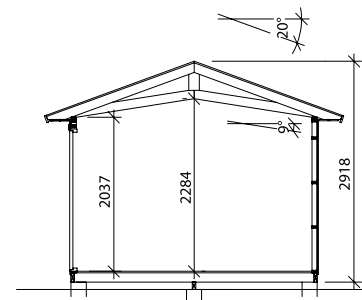

Leveransbeskrivning

Tak Råspont
Fribärande takstolar
Vindskivor
Taktotsbrädor

Yttervägg Färdiga väggsektioner och gavelspetsar
Funkispanel 17 x 120 mm
Vindpapp
Väggreglar 34 x 70 mm
Knutbräda

Golv Bärlina 100 mm
Golvbjälklag 34 x 120 mm
Underlagsgolvträ 21 mm

Dörr 1 st 9 x 19, 18° H, obehandlad
Dubbdörr 15,3 x 19, obehandlad
Trycke och lås ingår

Fönster 2 st 9 x 4, öppningsbara, vitmålade

Övrigt Beslag, spik och skruv ingår
Ventilgaller

Tillval Plåtsats - Hängrännor, stuprör, fotplåt och vindskiveplåt, svart.
Taksats - Shingel, underlagspapp
Plåttak - Planja Trend, svart, inkl. plåtsats och underlagspapp.
Isolersats - Isolering till väggar, golv och tak, trossbottensstöd och trossbottensskivor.

Sektion